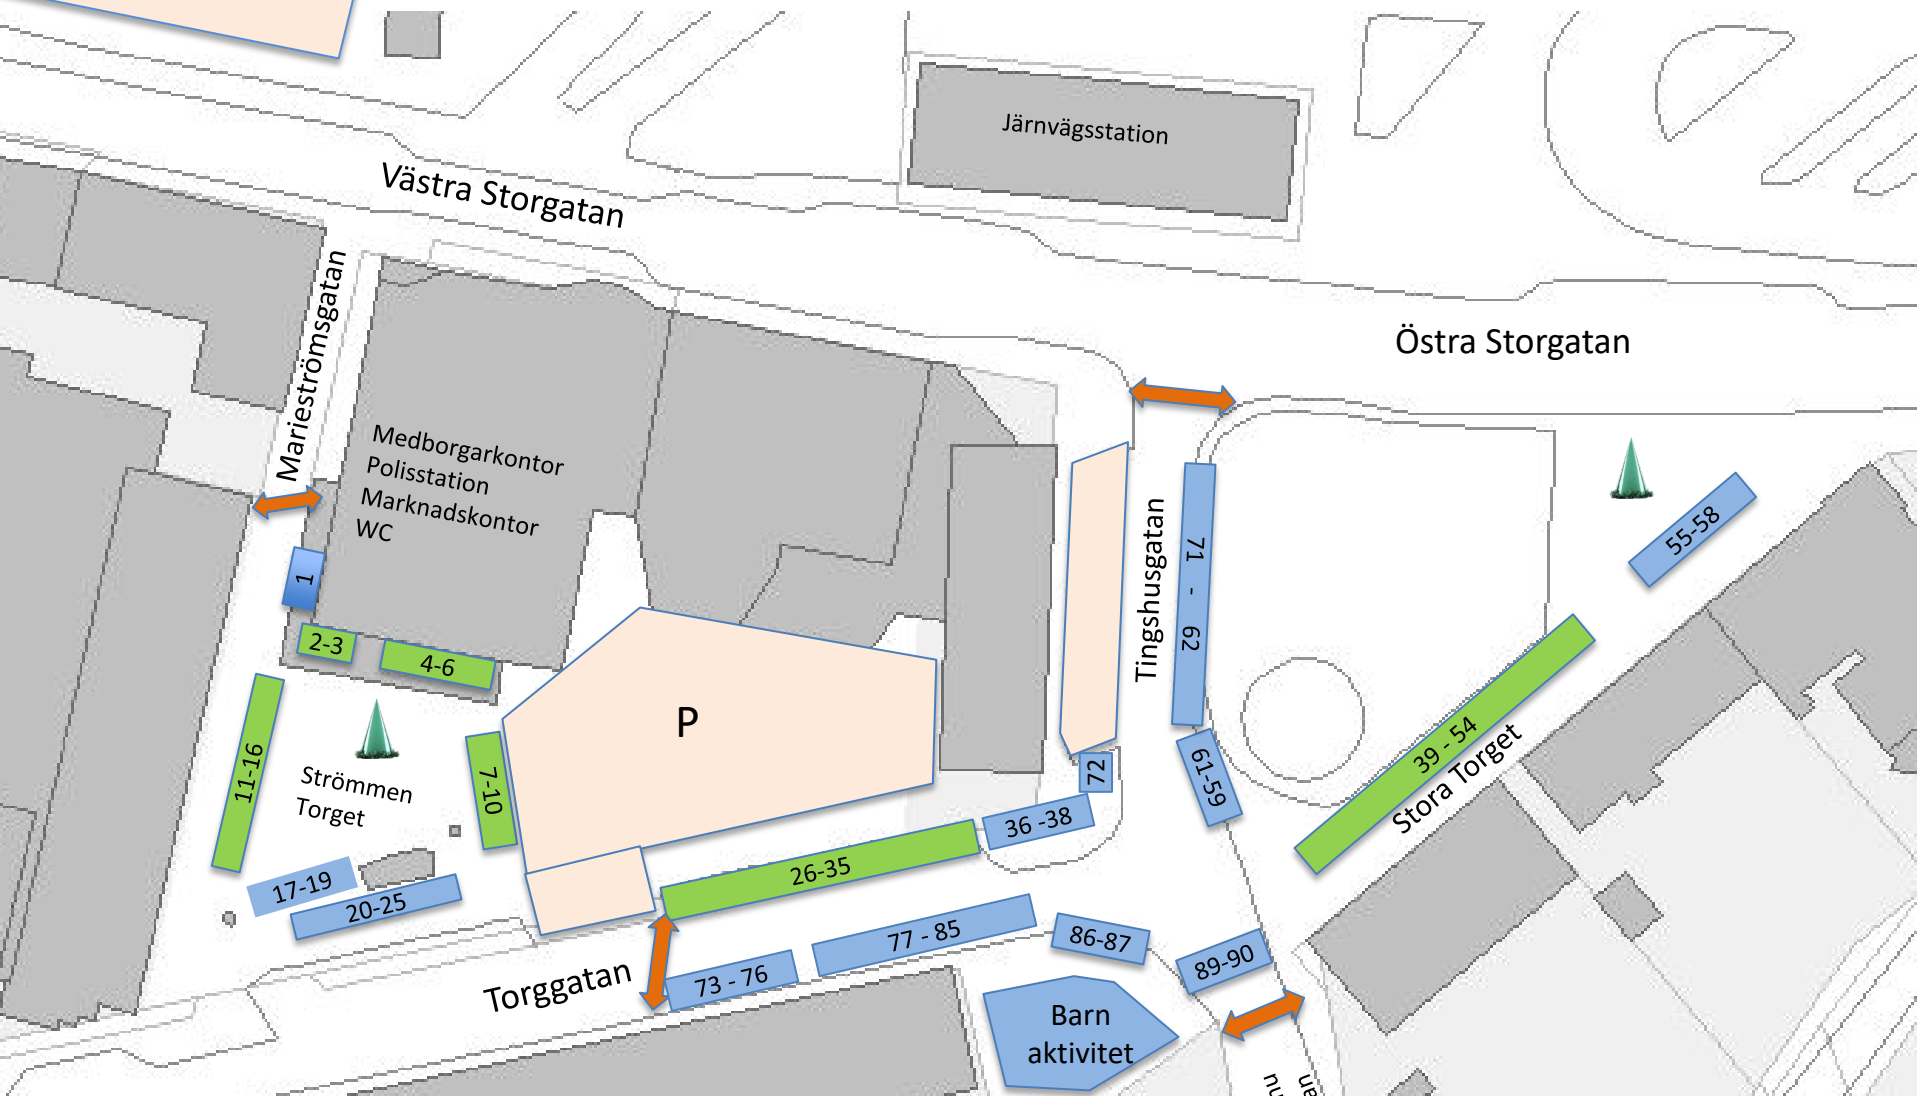

Gnesta Julmarknad – Marknadsplan 2020, ver. 2

-  = Avspärrning
-  = Försäljarens eget marknadsstånd
-  = Uthyrda marknadsstånd /bord